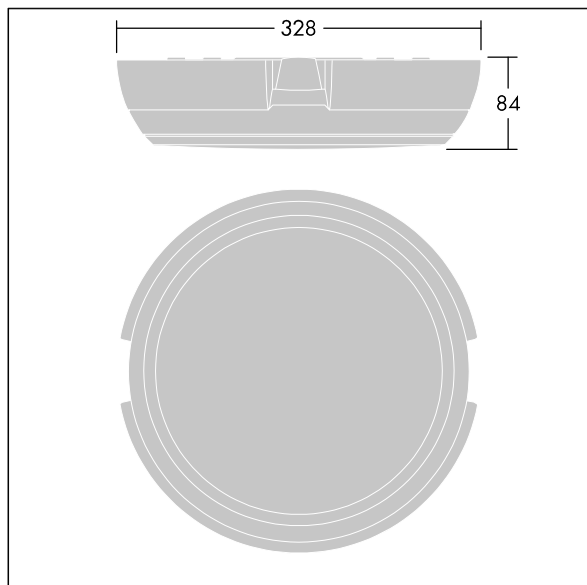

### Katona

En rund funksjonell LED-armatur med dypt armaturhus for kablingsmulighet for utliggerarm, kan brukes med opptil Ø20mm påbygd kabelkanal. Fast ytelse LED-driver. Armaturhus: polykarbonat. Avskjerming: opal polykarbonat. Elektrisk dobbeltisolert klasse II, IP66, IK10. Med 4000K LED. Egnert for direktemontering på vegg eller i tak. Sløyfing er mulig for kabler opptil 2,5 mm<sup>2</sup>. BESA-kompatibel.

Mål: Ø328 x 84 mm  
 Luminaire input power: 16,3 W  
 Lysutbytte fra armatur: 1750 lm  
 Armatureffektivitet: 107 lm/W  
 Vekt: 1,5 kg

TLG\_KATO\_F\_RD\_deep\_PDB.jpg

TLG\_KATO\_M\_RD\_FRAME\_LDS.wmf

Dette produktet inneholder en lyskilde med energieffektivitetsklasse C.