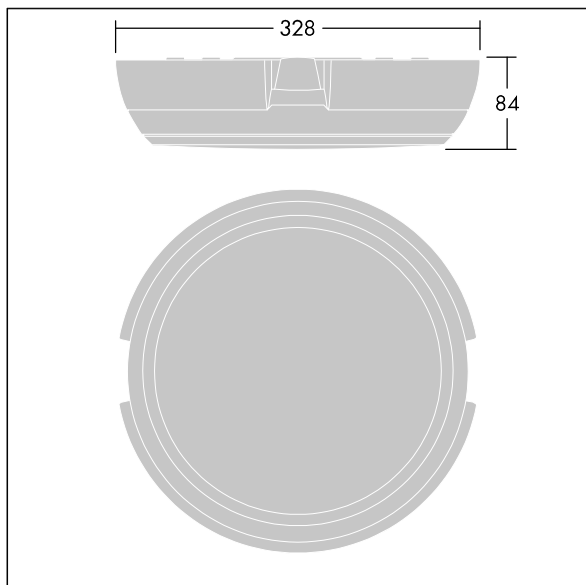

96631537 KAT RD SE 1800-840 HF

Katona

En rund funksjonell LED-armatur med dypt armaturhus for kablingsmulighet for utliggerarm, kan brukes med opptil Ø20mm påbygd kabelkanal. Fast ytelse LED-driver. Armaturhus: polykarbonat. Avskjerming: opal polykarbonat. Elektrisk dobbeltisolert klasse II, IP66, IK10. Med 4000K LED. Egnert for direktemontering på vegg eller i tak. Sløyfing er mulig for kabler opptil 2,5 mm². BESA-kompatibel.

Mål: Ø328 x 84 mm
 Luminaire input power: 16,3 W
 Lysutbytte fra armatur: 1750 lm
 Armatureffektivitet: 107 lm/W
 Vekt: 1,5 kg

TLG_KATO_F_RD_deep_PDB.jpg

TLG_KATO_M_RD_FRAME_LDS.wmf

Dette produktet inneholder en lyskilde med energieffektivitetsklasse C.