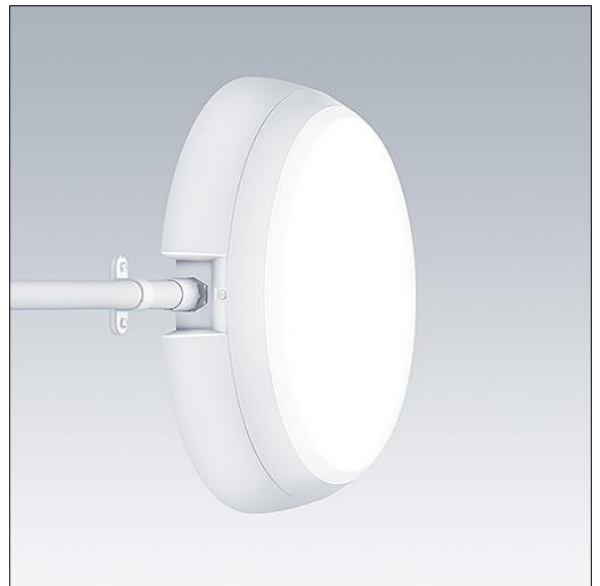

## 96631536 KAT RD SE 1200-840 HF

### Katona

En rund funksjonell LED-armatur med dypt armaturhus for kablingsmulighet for utliggerarm, kan brukes med opptil Ø20mm påbygd kabelkanal. Fast ytelse LED-driver. Armaturhus: polykarbonat. Avskjerming: opal polykarbonat. Elektrisk dobbeltisolert klasse II, IP66, IK10. Med 4000K LED. Egnert for direktemontering på vegg eller i tak. Sløyfing er mulig for kabler opptil 2,5 mm<sup>2</sup>. BESA-kompatibel.

Mål: Ø328 x 84 mm  
 Luminaire input power: 11,7 W  
 Lysutbytte fra armatur: 1250 lm  
 Armatureffektivitet: 107 lm/W  
 Vekt: 1,47 kg

TLG\_KATO\_F\_RD\_deep\_PDB.jpg

TLG\_KATO\_M\_RD\_FRAME\_LDS.wmf

Dette produktet inneholder en lyskilde med energieffektivitetsklasse C.