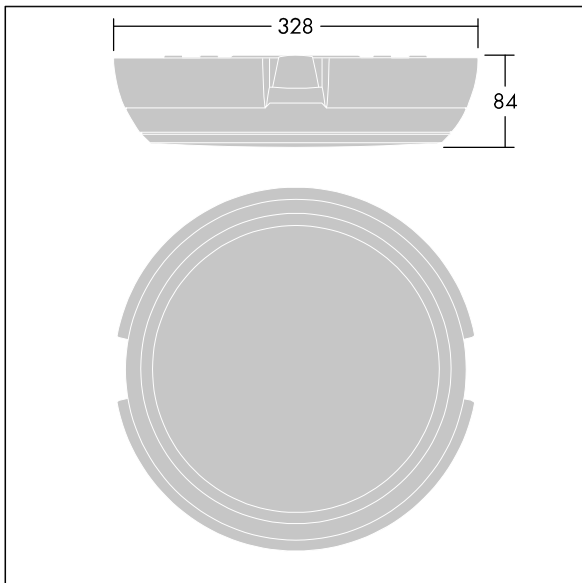

## 96631536 KAT RD SE 1200-840 HF

### Katona

En rund funksjonell LED-armatur med dypt armaturhus for kablingsmulighet for utliggerarm, kan brukes med opptil Ø20mm påbygd kabelkanal. Fast ytelse LED-driver. Armaturhus: polykarbonat. Avskjerming: opal polykarbonat. Elektrisk dobbeltisolert klasse II, IP66, IK10. Med 4000K LED. Egnert for direktemontering på vegg eller i tak. Sløyfing er mulig for kabler opptil 2,5 mm<sup>2</sup>. BESA-kompatibel.

Mål: Ø328 x 84 mm  
 Luminaire input power: 11,7 W  
 Lysutbytte fra armatur: 1250 lm  
 Armatureffektivitet: 107 lm/W  
 Vekt: 1,47 kg

TLG\_KATO\_F\_RD\_deep\_PDB.jpg

TLG\_KATO\_M\_RD\_FRAME\_LDS.wmf

Dette produktet inneholder en lyskilde med energieffektivitetsklasse C.