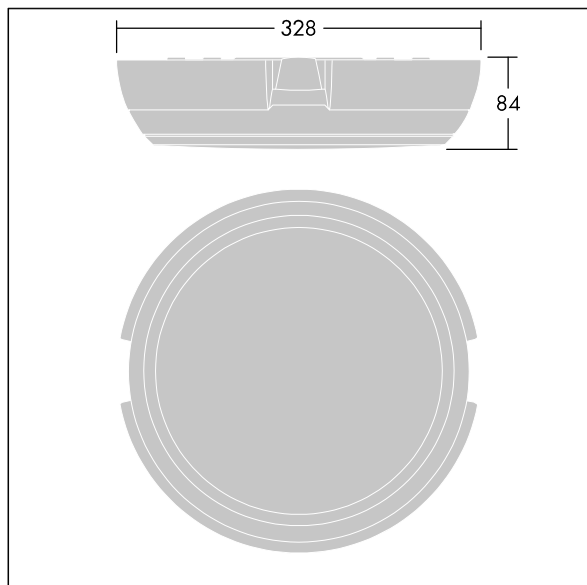

96631536 KAT RD SE 1200-840 HF

Katona

En rund funksjonell LED-armatur med dypt armaturhus for kablingsmulighet for utliggerarm, kan brukes med opptil Ø20mm påbygd kabelkanal. Fast ytelse LED-driver. Armaturhus: polykarbonat. Avskjerming: opal polykarbonat. Elektrisk dobbeltisolert klasse II, IP66, IK10. Med 4000K LED. Egnert for direktemontering på vegg eller i tak. Sløyfing er mulig for kabler opptil 2,5 mm². BESA-kompatibel.

Mål: Ø328 x 84 mm
 Luminaire input power: 11,7 W
 Lysutbytte fra armatur: 1250 lm
 Armatureffektivitet: 107 lm/W
 Vekt: 1,47 kg

TLG_KATO_F_RD_deep_PDB.jpg

TLG_KATO_M_RD_FRAME_LDS.wmf

Dette produktet inneholder en lyskilde med energieffektivitetsklasse C.