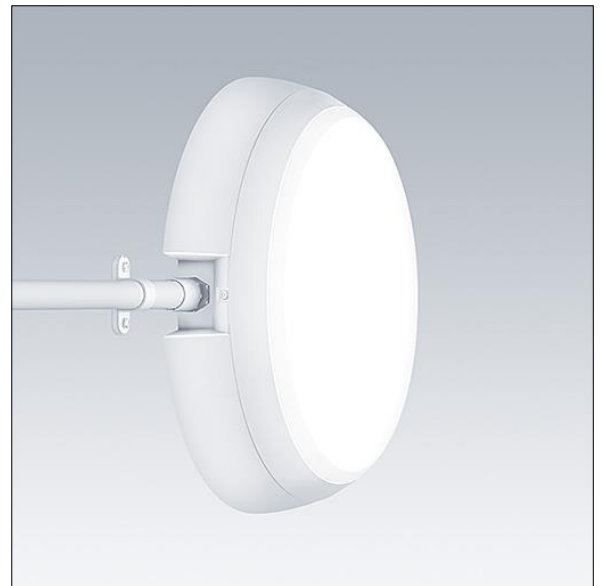

Katona

En rund funksjonell LED-armatur med dypt armaturhus for kablingsmulighet for utliggerarm, kan brukes med opptil Ø20mm påbygd kabelkanal. Fast ytelse LED-driver. Armaturhus: polykarbonat. Avskjerming: opal polykarbonat. Elektrisk dobbeltisolert klasse II, IP66, IK10. Med 4000K LED. Egnert for direktemontering på vegg eller i tak. Sløyfing er mulig for kabler opptil 2,5 mm². BESA-kompatibel.

Mål: Ø328 x 84 mm
 Luminaire input power: 8,3 W
 Lysutbytte fra armatur: 900 lm
 Armatureffektivitet: 108 lm/W
 Vekt: 1,47 kg

TLG_KATO_F_RD_deep_PDB.jpg

TLG_KATO_M_RD_FRAME_LDS.wmf

Dette produktet inneholder en lyskilde med energieffektivitetsklasse C.