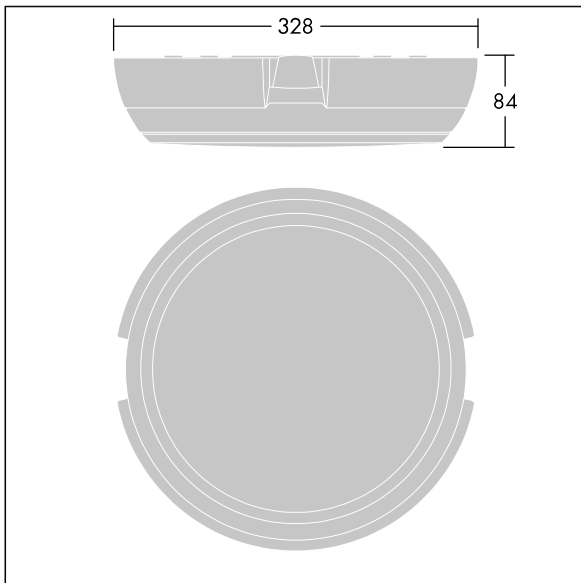

Katona

En rund funksjonell LED-armatur med dypt armaturhus for kablingsmulighet for utliggerarm, kan brukes med opptil Ø20mm påbygd kabelkanal. Fast ytelse LED-driver. Armaturhus: polykarbonat. Avskjerming: opal polykarbonat. Elektrisk dobbeltisolert klasse II, IP66, IK10. Med 4000K LED. Egnert for direktemontering på vegg eller i tak. Sløyfing er mulig for kabler opptil 2,5 mm². BESA-kompatibel.

Mål: Ø328 x 84 mm
 Luminaire input power: 8,3 W
 Lysutbytte fra armatur: 900 lm
 Armatureffektivitet: 108 lm/W
 Vekt: 1,47 kg

TLG_KATO_F_RD_deep_PDB.jpg

TLG_KATO_M_RD_FRAME_LDS.wmf

Dette produktet inneholder en lyskilde med energieffektivitetsklasse C.