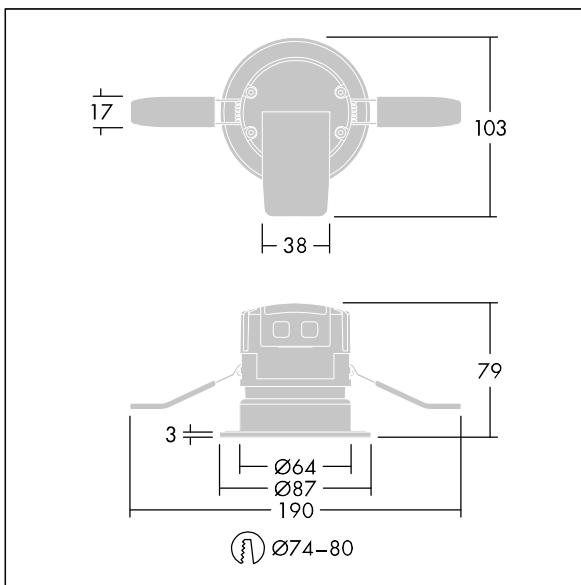

# THORN

96631504 CHAL 74 LED550-840 WFL IP65 WHM

|      |                         |            |      |  |    |  |  |        |
|------|-------------------------|------------|------|--|----|--|--|--------|
| RoHS | T <sub>a</sub> 0<br>+40 | IP20<br>65 | IK04 |  | CE |  |  | 650 °C |
|------|-------------------------|------------|------|--|----|--|--|--------|

## Chalice 74

En innfelt, brannklassifisert LED-downlight. Integrert LED-driver, egnet for bruk med ledende dimmebrytere. IP65 (IP20 ovenfra), IK04, Klasse II elektrisk. Leveres med bred flombelysning (48°) PMMA-linse og matt presstøpt aluminium dekkring. Armaturhus: stål med kjøleenhet i aluminium. Fjærklemmer gjør produktet egnet for montering uten behov for verktøy i taktykkelser på 1–25 mm i en utsparring på Ø74–80 mm. Verktøyfri kabling med avtakbar kontakt og koblingsklemmer som trykkes inn muliggjør sløyfing. Med 4000K LED. Fullstendig brannsikkert i 30, 60 og 90 minutter.

Justerbar lysfordeling ved å bytte WFL-linsen (48°) med enten FL (31°) eller WW (wallwash-optikk) – tilgjengelig som tilleggsutstyr.

Justerbar estetikk ved å bytte WHM-dekkningen (matt hvit) med enten WH (glanset hvit), BKM (matt svart), CR (krom) eller AL (børstet aluminium) – tilgjengelig som tilleggsutstyr.

Mål: Ø87 x 77 mm  
Luminaire input power: 6,6 W  
Lysutbytte fra armatur: 600 lm  
Armatureffektivitet: 91 lm/W  
Vekt: 0,3 kg

TLG\_CHLC\_F\_74PDB.jpg

Dette produktet inneholder en lyskilde med energieffektivitetsklasse E.