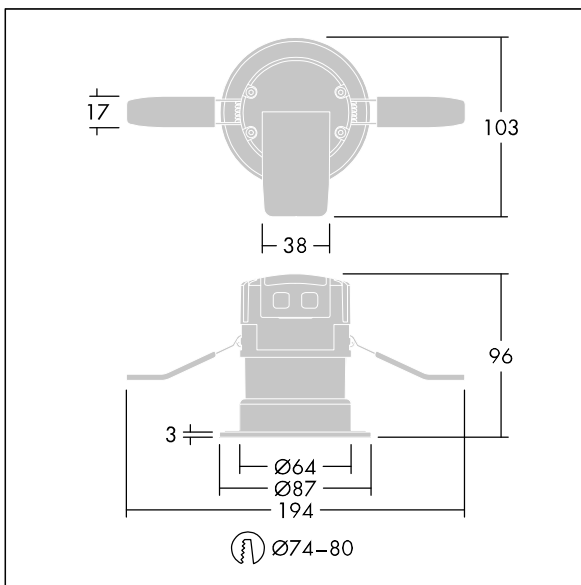

Mål: Ø87 x 77 mm

Luminaire input power: 9,4 W

Lysutbytte fra armatur: 950 lm

Armatureffektivitet: 101 lm/W

Vekt: 0,4 kg

TLG\_CHLC\_F\_74PDB.jpg

TLG\_CH74\_M\_LDHO.wmf

Dette produktet inneholder en lyskilde med energieffektivitetsklasse E.