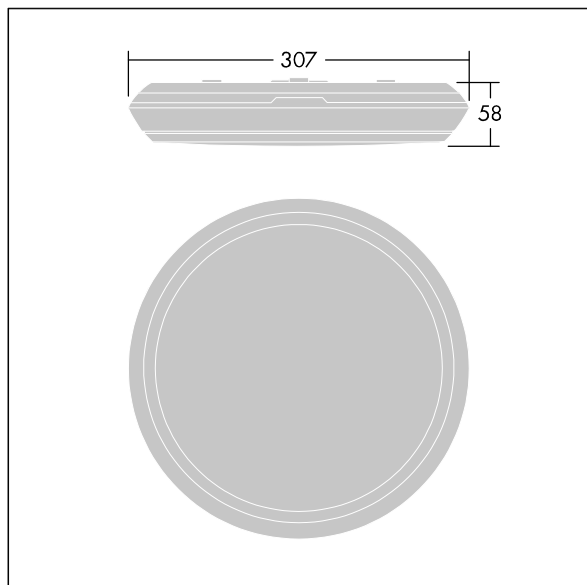

Katona

En svært smal rund funksjonell LED-armatur. DALI-dimming LED-driver. Armaturhus: polykarbonat. Avskjerming: opal polykarbonat. Elektrisk dobbeltisolert klasse II, IP65, IK10. Med 4000K LED. Velegnet for direktemontering på vegg eller i tak. Sløyfing er mulig for kabler opptil 2,5 mm².

Mål: Ø307 x 58 mm
 Luminaire input power: 16,3 W
 Lysutbytte fra armatur: 1950 lm
 Armatureffektivitet: 120 lm/W
 Vekt: 1,05 kg

TLG_KATO_F_RD_PDB.jpg

TLG_KATO_M_RD_LDS.wmf

Dette produktet inneholder en lyskilde med energieffektivitetsklasse C.