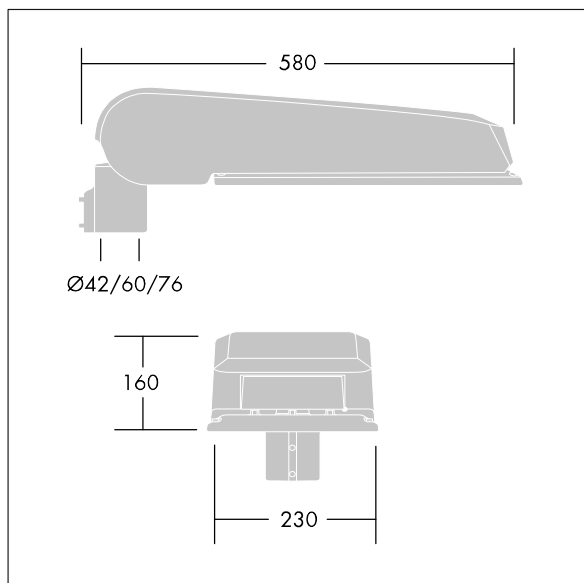

Luminaire input power: 125 W

Lysutbytte fra armatur: 19424 lm

Armatureffektivitet: 155 lm/W

Vekt: 10,4 kg

Vindflate: 0.115 m<sup>2</sup>

TLG\_CTEQ\_F\_LMTP72LEDPDB.jpg

TLG\_CETQ\_M\_L.wmf

Dette produktet inneholder lyskilder med energieffektivitetklassene D, E.