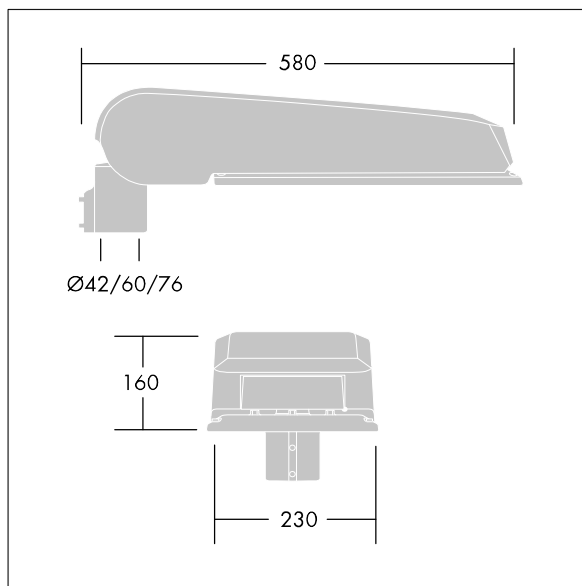

Luminaire input power: 125 W

Lysutbytte fra armatur: 19424 lm

Armatureffektivitet: 155 lm/W

Vekt: 10,4 kg

Vindflate: 0.115 m²

TLG_CTEQ_F_LMTP72LEDPDB.jpg

TLG_CETQ_M_L.wmf

Dette produktet inneholder lyskilder med energieffektivitetklassene D, E.