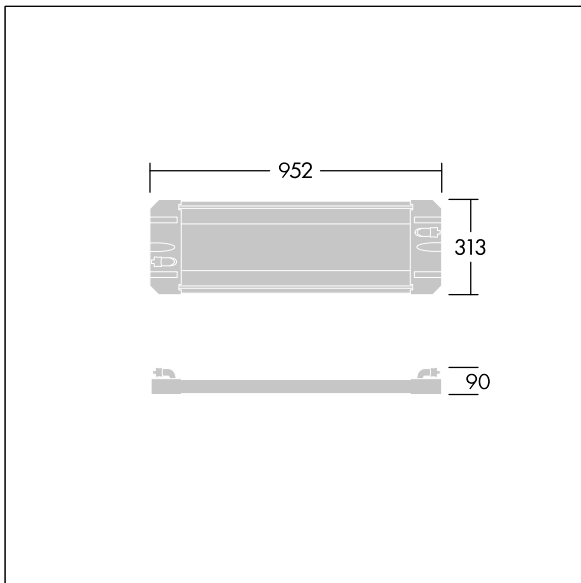

Mål: 952 x 313 x 90 mm  
Vekt: 12,21 kg

TLG\_GTPR\_F\_216.jpg

TLG\_GTPR\_M\_L.wmf

Dette produktet inneholder en lyskilde med energieffektivitetsklasse D.