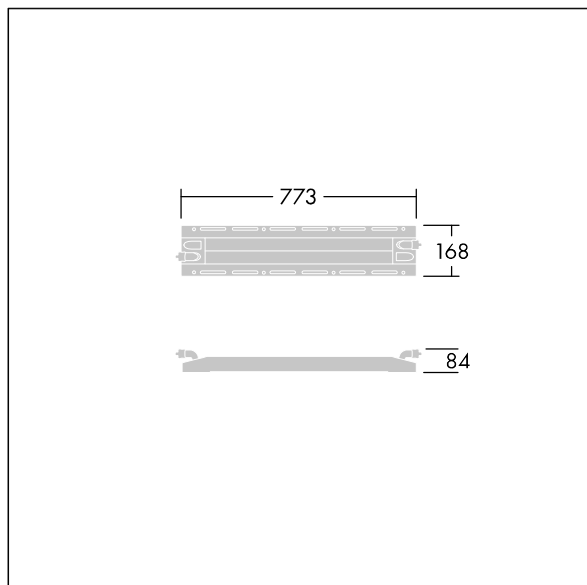

Mål: 773 x 168 x 84 mm  
Vekt: 3,4 kg

TLG\_GTPR\_F\_216.jpg

TLG\_GTPR\_M\_S.wmf

Dette produktet inneholder en lyskilde med energieffektivitetsklasse D.