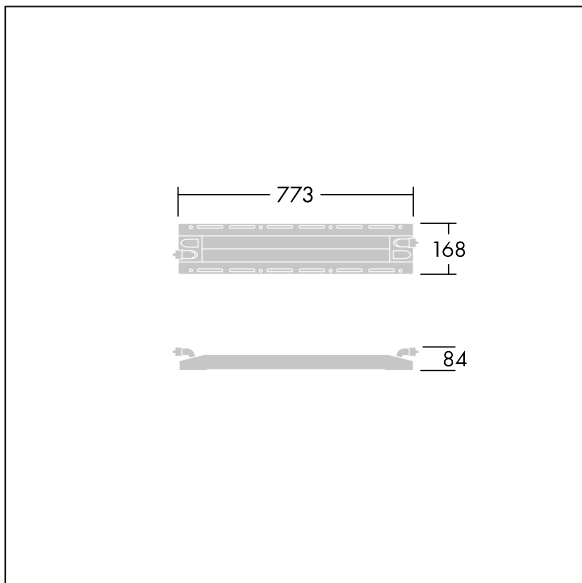

Mål: 773 x 168 x 84 mm  
Vekt: 3,34 kg

TLG\_GTPR\_F\_216.jpg

TLG\_GTPR\_M\_S.wmf

Dette produktet inneholder en lyskilde med energieffektivitetsklasse D.