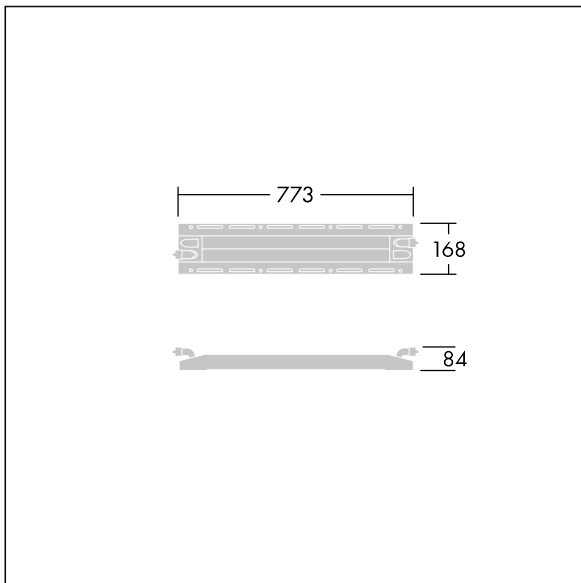

Mål: 773 x 168 x 84 mm  
Vekt: 3,29 kg

TLG\_GTPR\_F\_216.jpg

TLG\_GTPR\_M\_S.wmf

Dette produktet inneholder en lyskilde med energieffektivitetsklasse D.

Alle verdier merket med \* er merkeverdi. Med mindre annet er oppgitt, gjelder verdiene for en omgivelsestemperatur på 25 °C.