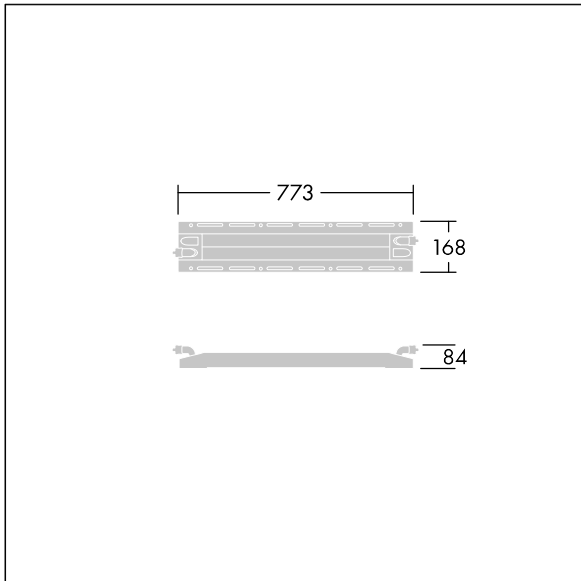

GTLED Pro

96276232 GP AL S 12L-740 ASC IN CL1

THORN

GTLED Pro

En avansert LED-armatur for tunneler. 12 LED med Aksial gatekomfortbelysning. Armaturhus: presstøpt aluminium, pulverlakkert. Avskjerming: 4 mm herdet glass. Takmonteres med spesialbraketter (bestilles separat). Klasse I elektrisk, IP66, IK08. Leveres med kobling på én ende. Med 4000K LED.

Brukes sammen med ekstern forkoblingsboks (bestilles separat). Forsyningsstrøm og lysstyrke avhenger av innstillingene som brukes.

På grunn av de unike beregningskravene til dette produktet, gis ikke de fotometriske dataene her, men utformingsråd kan fås fra din lokale representant.

Mål: 773 x 168 x 84 mm
Vekt: 3,21 kg

TLG_GTPR_F_216.jpg

TLG_GTPR_M_S.wmf

Dette produktet inneholder en lyskilde med energieffektivitetsklasse D.