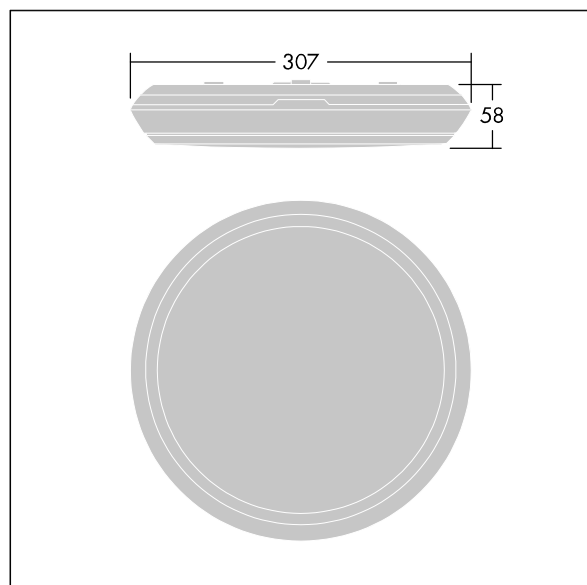

TLG_KATO_M_RD_LDS.wmf

Dette produktet inneholder en lyskilde med energieffektivitetsklasse C.