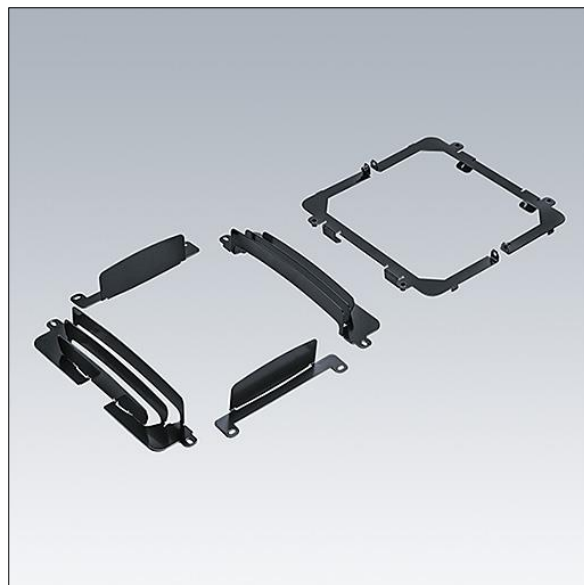

R2L2

96631362 RX Louvre front / back / side

THORN

R2L2

Rastersett med over 15 konfigurasjoner. Lyset kan sperres fra fronten, bak, venstre og høyre, eller alle samtidig takket være en smart design. Kan monteres før eller etter monteringen på anlegget.