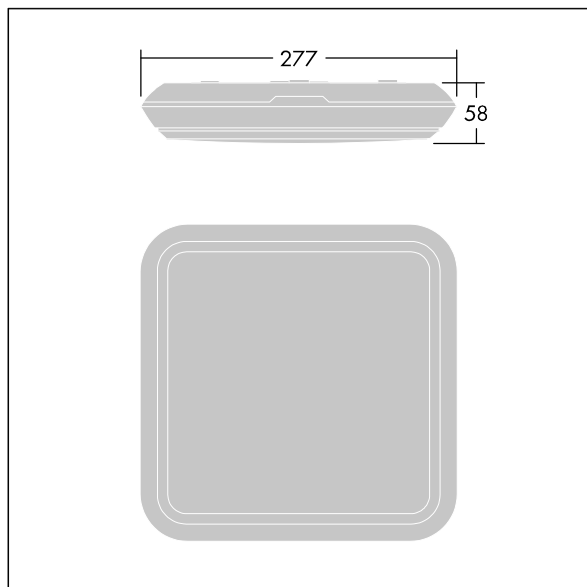

TLG_KATO_M_SQ_LDS.wmf

Dette produktet inneholder en lyskilde med energieffektivitetsklasse C.