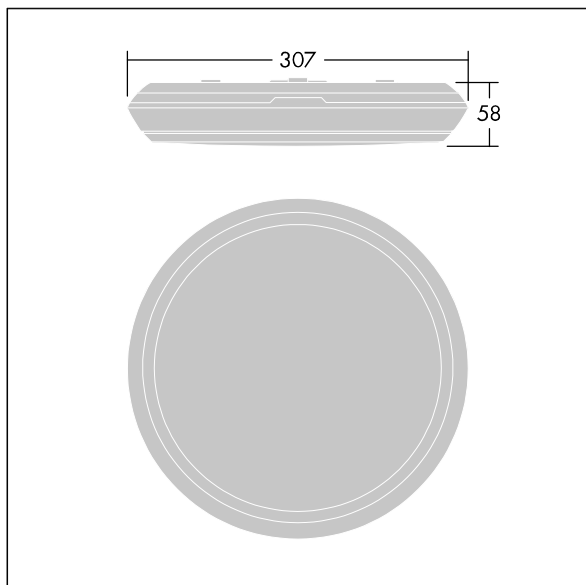

96631354 KAT RD 1400-840 HFL

Katona

En svært smal rund funksjonell LED-armatur. Fast ytelse LED-driver. Armaturhus: polykarbonat. Avskjerming: opal polykarbonat. Elektrisk dobbeltisolert klasse II, IP65, IK10. Med 4000K LED. Velegnet for direktemontering på vegg eller i tak. Sløyfing er mulig for kabler opptil 2,5 mm².

Mål: Ø307 x 58 mm
 Luminaire input power: 11,7 W
 Lysutbytte fra armatur: 1400 lm
 Armatureffektivitet: 120 lm/W
 Vekt: 1,04 kg

TLG_KATO_F_RD_PDB.jpg

TLG_KATO_M_RD_LDS.wmf

Dette produktet inneholder en lyskilde med energieffektivitetsklasse C.