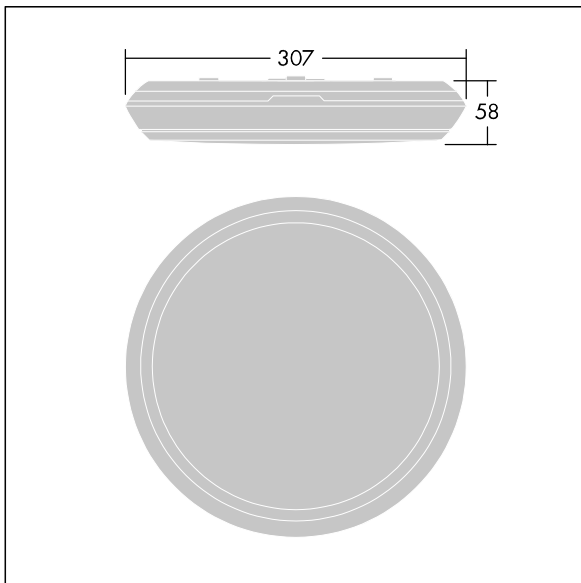

TLG_KATO_M_RD_LDS.wmf

Dette produktet inneholder en lyskilde med energieffektivitetsklasse C.