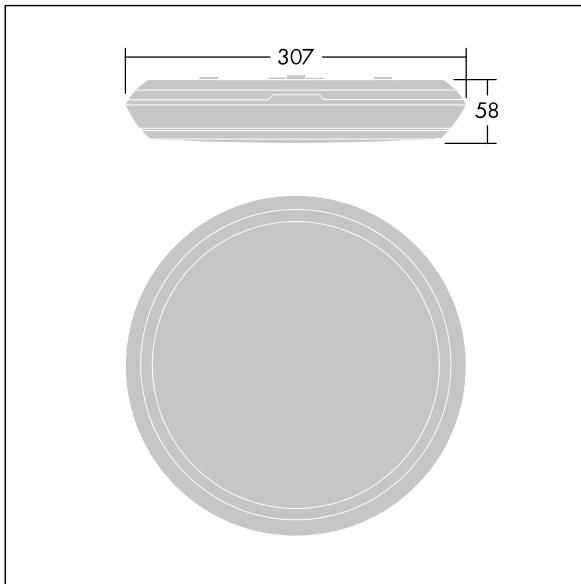

TLG_KATO_M_RD_LDS.wmf

Dette produktet inneholder en lyskilde med energieffektivitetsklasse C.