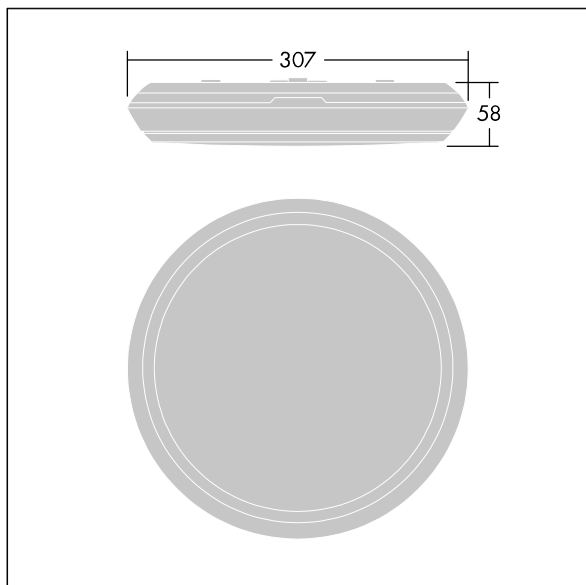

Katona

En svært smal rund funksjonell LED-armatur. Fast ytelse LED-driver. Armaturhus: polykarbonat. Avskjerming: opal polykarbonat. Elektrisk dobbeltisolert klasse II, IP65, IK10. Med integrert bevegelsessensor for korridorfunksjon (master). Med 4000K LED. Velegnet for direktemontering på vegg eller i tak. Sløyfing er mulig for kabler opptil 2,5 mm².

Mål: Ø307 x 58 mm

Luminaire input power: 8,3 W

Lysutbytte fra armatur: 950 lm

Armatureffektivitet: 114 lm/W

Vekt: 1,09 kg

TLG_KATO_F_RD_PDB.jpg

TLG_KATO_M_RD_LDS.wmf

Dette produktet inneholder en lyskilde med energieffektivitetsklasse C.