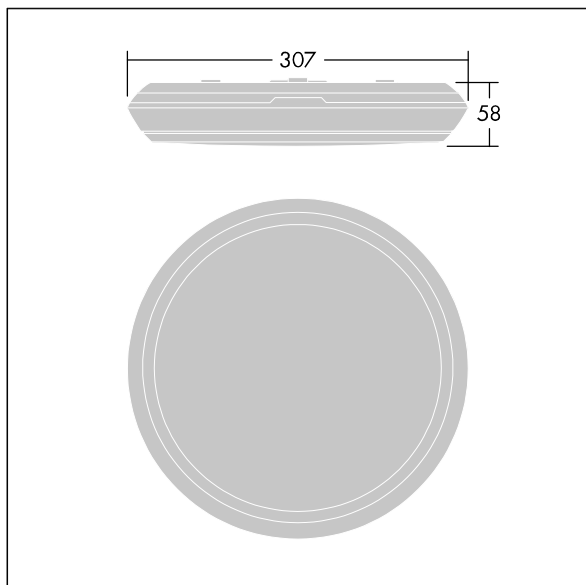

### Katona

En svært smal rund funksjonell LED-armatur. Fast ytelse LED-driver. Armaturhus: polykarbonat. Avskjerming: opal polykarbonat. Elektrisk dobbeltisolert klasse II, IP65, IK10. Med integrert bevegelsessensor for korridorfunksjon (master). Med 4000K LED. Velegnet for direktemontering på vegg eller i tak. Sløyfing er mulig for kabler opptil 2,5 mm<sup>2</sup>.

Mål: Ø307 x 58 mm

Luminaire input power: 8,3 W

Lysutbytte fra armatur: 950 lm

Armatureffektivitet: 114 lm/W

Vekt: 1,09 kg

TLG\_KATO\_F\_RD\_PDB.jpg

TLG\_KATO\_M\_RD\_LDS.wmf

Dette produktet inneholder en lyskilde med energieffektivitetsklasse C.