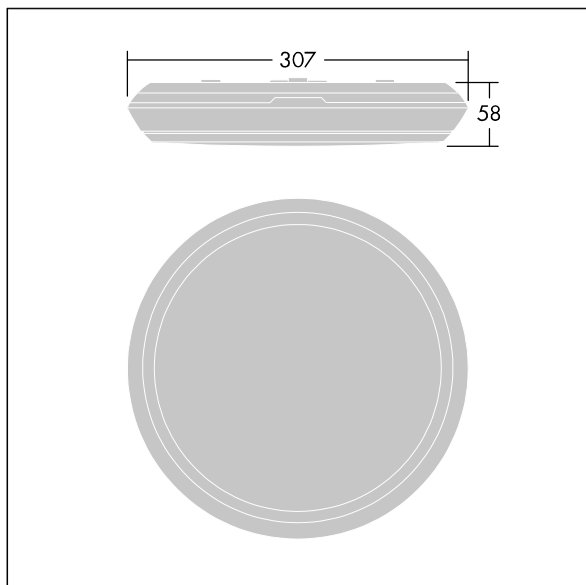

96631341 KAT RD 2000-830 MWS

Katona

En svært smal rund funksjonell LED-armatur. Fast ytelse LED-driver. Armaturhus: polykarbonat. Avskjerming: opal polykarbonat. Elektrisk dobbeltisolert klasse II, IP65, IK10. Med integrert bevegelsessensor. Med 3000K LED. Velegnet for direkte montering på vegg eller i tak. Sløyfing er mulig for kabler opptil 2,5 mm².

Mål: Ø307 x 58 mm
 Luminaire input power: 16,3 W
 Lysutbytte fra armatur: 1850 lm
 Armatureffektivitet: 113 lm/W
 Vekt: 1,02 kg

TLG_KATO_F_RD_PDB.jpg

TLG_KATO_M_RD_LDS.wmf

Dette produktet inneholder en lyskilde med energieffektivitetsklasse D.