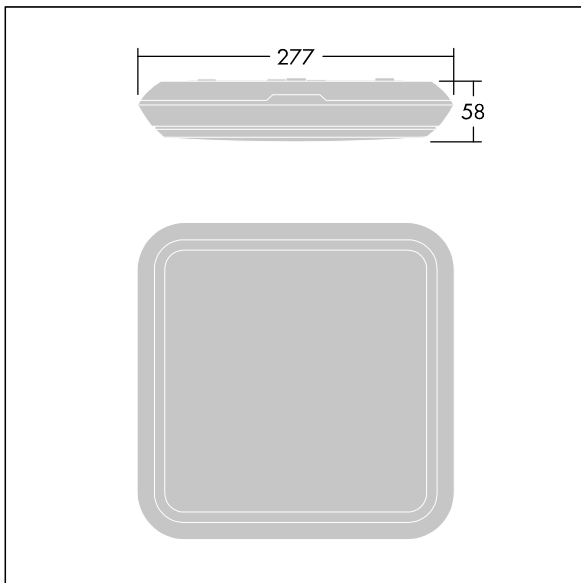

TLG_KATO_M_SQ_LDS.wmf

Dette produktet inneholder en lyskilde med energieffektivitetsklasse D.