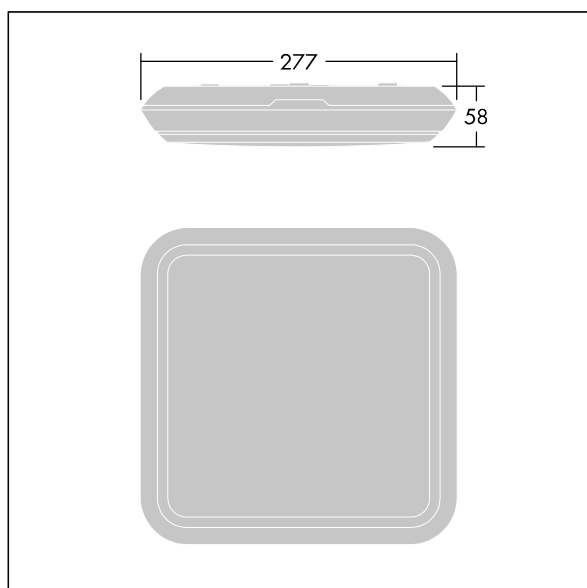

TLG_KATO_M_SQ_LDS.wmf

Dette produktet inneholder en lyskilde med energieffektivitetsklasse D.