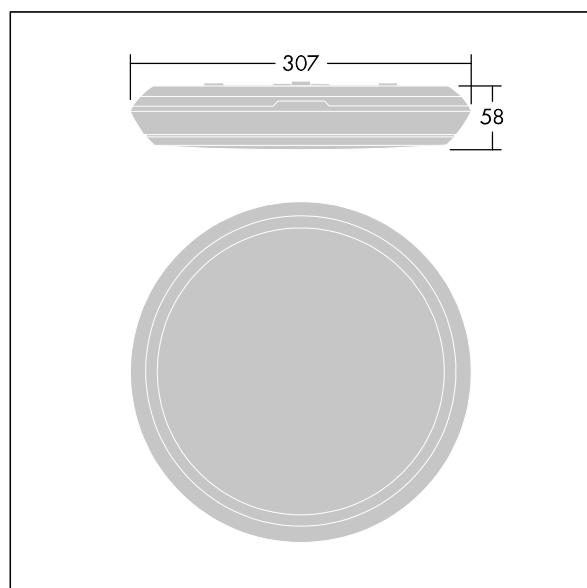

TLG_KATO_M_RD_LDS.wmf

Dette produktet inneholder en lyskilde med energieffektivitetsklasse D.