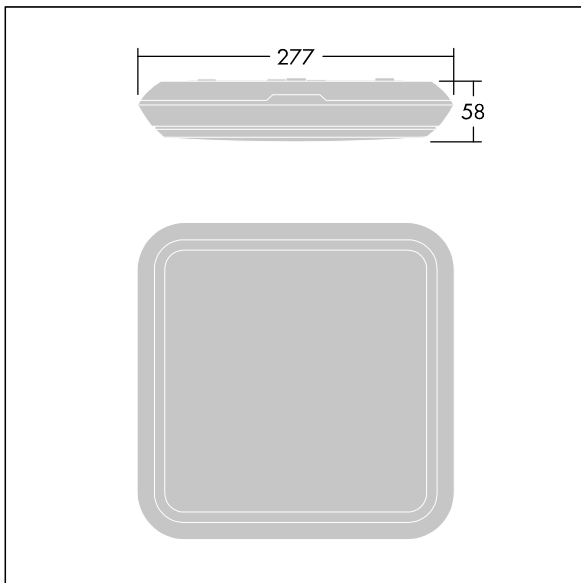

TLG_KATO_M_SQ_LDS.wmf

Dette produktet inneholder en lyskilde med energieffektivitetsklasse C.