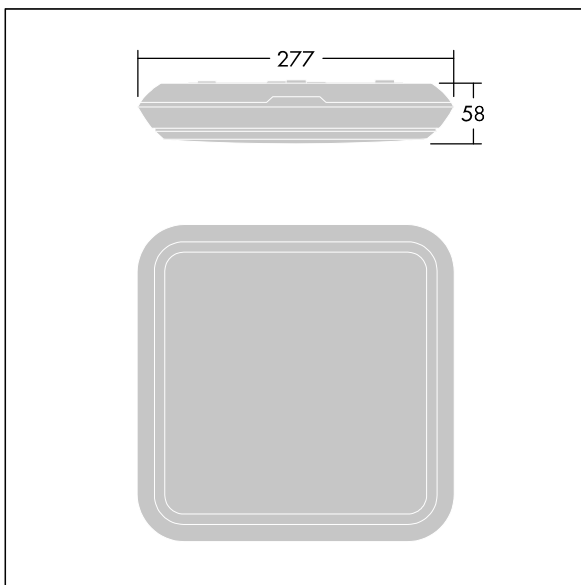

TLG_KATO_M_SQ_LDS.wmf

Dette produktet inneholder en lyskilde med energieffektivitetsklasse C.