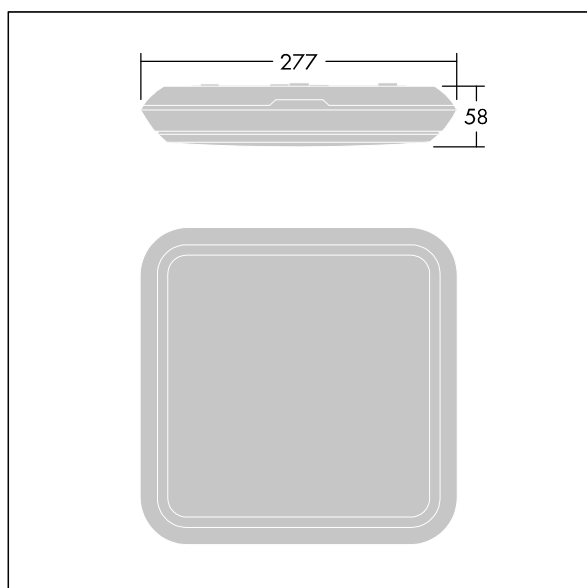

TLG_KATO_M_SQ_LDS.wmf

Dette produktet inneholder en lyskilde med energieffektivitetsklasse C.