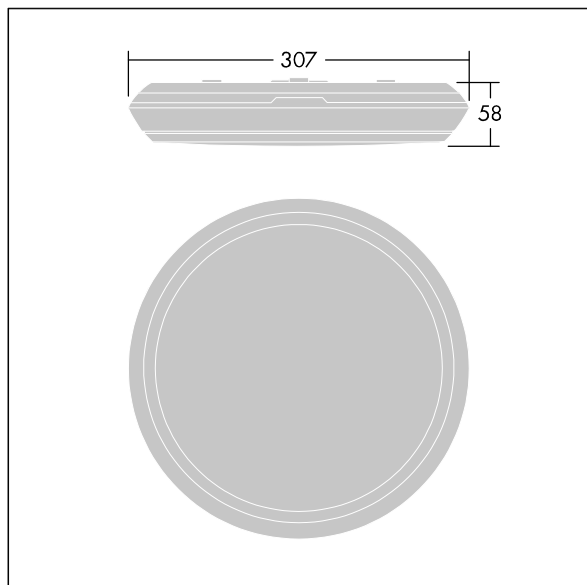

### Katona

En svært smal rund funksjonell LED-armatur. Fast ytelse LED-driver. Armaturhus: polykarbonat. Avskjerming: opal polykarbonat. Elektrisk dobbeltisolert klasse II, IP65, IK10. Med 3000K LED. Velegnet for direktemontering på vegg eller i tak. Sløyfing er mulig for kabler opptil 2,5 mm<sup>2</sup>.

Mål: Ø307 x 58 mm  
 Luminaire input power: 16,3 W  
 Lysutbytte fra armatur: 1850 lm  
 Armatureffektivitet: 113 lm/W  
 Vekt: 0,98 kg

TLG\_KATO\_F\_RD\_PDB.jpg

TLG\_KATO\_M\_RD\_LDS.wmf

Dette produktet inneholder en lyskilde med energieffektivitetsklasse D.