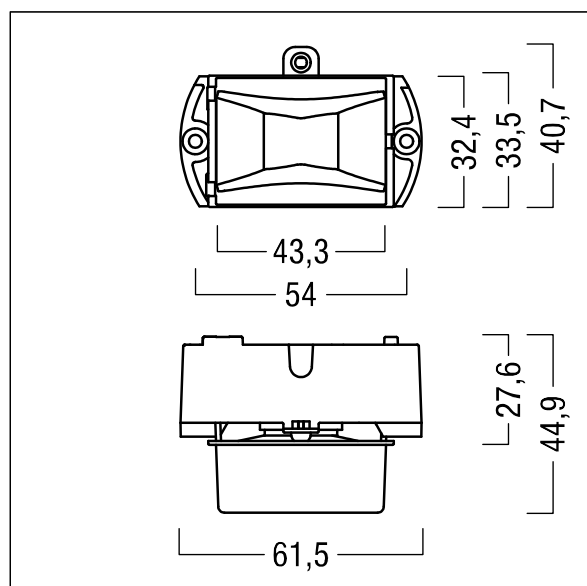

Voyager Star

96629609 VOYAGER STAR P KIT ESC E3D

THORN

Voyager Star

Høyt ytende LED-nødbelysningssett for innbygging i et egnet armaturhus (medfølger ikke). Armatur med lokal batteriforsyning for 3 timer nøddlys i kontinuerlig eller ikke-kontinuerlig modus, med automatisk test (autotest) via armatur, valgfri sentral overvåking via DALI, visning av armaturstatus via status-LED med rømningsvei optikk. Ikke-konstant og konstant modus angis via bro og NFC-grensesnitt. Linse: polykarbonat. Optimal varmestyring via varmeavleder. Spenningsforsyning: 220-240 V AC (+/- 10 %) 50-60 Hz Komplettert med LED..

Luminaire input power: 4,5 W

Vekt: 0,5 kg

TLG_VSTR_F_KIT_E3D_ESC.jpg

ZS_ONL_M_RESC_escape_optik.wmf

Alle verdier merket med * er merkeverdi. Thorn bruker utprøvde og testede komponenter fra ledende leverandører, men det kan skje enkelttilfeller av teknologirelatert svikt i individuelle LED i løpet av beregnet levetid for produktet. Internasjonale standarder setter toleransen i innledende fluks og tilkoblet effekt til $\pm 10\%$. Med mindre annet er oppgitt, gjelder verdiene for en omgivelsestemperatur på 25 °C.