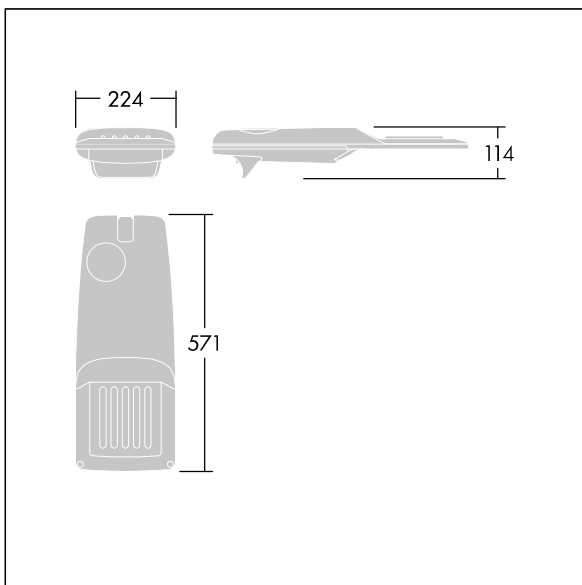

Isaro Pro

96275948 IP 24L50-740 WR M BS 3550 CL2 M60 ANT

THORN

Isaro Pro

En moderne LED-veilylsarmatur (liten) med 24 LED som drives av 500mA med Bred veioptikk. Programmerbar LED-driver. Klasse II elektrisk, IP66, IK09. Armaturhus: presstøpt aluminium (EN AC-44300), pulverlakkert teksturert antracitgrå (nær RAL7043). Utligger: presstøpt aluminium (EN AC-44300), pulverlakkert antracitgrå (nær RAL7043). Avskjerming: 5 mm tykt glass. Fester: rustfritt stål. Leveres med Ø60 mm festeanordningsadapter som kan monteres på mastetopp (0°/5°/10°/15°/20° helling) eller utliggerarm (-15°/-10°/-5°/0°/5°/10°/15° helling). Utstyrt med krets for 50% strømreduksjon, effektiv 3 timer før og 5 timer etter en kalkulert midnatt. Kan deaktiveres ved installasjon via en tilgjengelig intern bryter. Med 4000K LED. Overspenningsvern: 10 kV enkeltpuls fellesmodus og 8 kV flerpuls fellesmodus og 6 kV flerpuls differensialmodus. Hvis permanent DALI-system er tilkoblet, 6 kV flerpuls felles- og differensialmodus.

Mål: 571 x 224 x 114 mm
Luminaire input power: 36,1 W
Lysutbytte fra armatur: 5905 lm
Armatureffektivitet: 164 lm/W
Vekt: 5,53 kg
Vindflate: 0.05 m²

TLG_ISRP_F_PDB_ANT.jpg

TLG_ISRP_M_LD1.wmf

Dette produktet inneholder en lyskilde med energieffektivitetsklasse D.