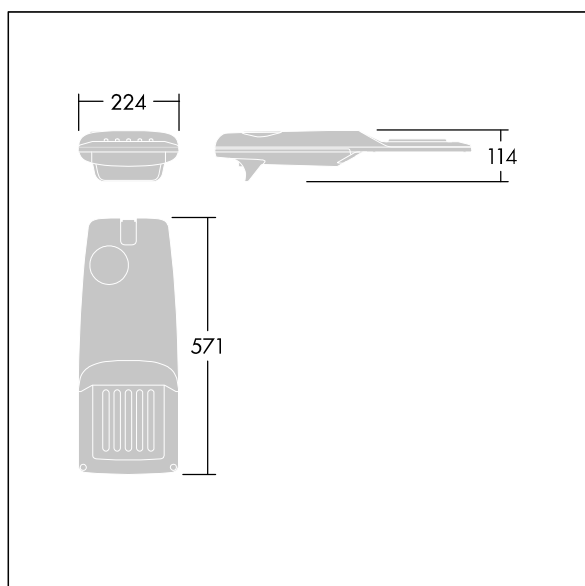

Isaro Pro

96275948 IP 24L50-740 WR M BS 3550 CL2 M60 ANT

THORN

Isaro Pro

En moderne LED-veilylsarmatur (liten) med 24 LED som drives av 500mA med Bred veioptikk. Programmerbar LED-driver. Klasse II elektrisk, IP66, IK09. Armaturhus: presstøpt aluminium (EN AC-44300), pulverlakkert teksturert antracitgrå (nær RAL7043). Utligger: presstøpt aluminium (EN AC-44300), pulverlakkert antracitgrå (nær RAL7043). Avskjerming: 5 mm tykt glass. Fester: rustfritt stål. Leveres med Ø60 mm festeanordningsadapter som kan monteres på mastetopp (0°/5°/10°/15°/20° helling) eller utliggerarm (-15°/-10°/-5°/0°/5°/10°/15° helling). Utstyrt med krets for 50% strømreduksjon, effektiv 3 timer før og 5 timer etter en kalkulert midnatt. Kan deaktiveres ved installasjon via en tilgjengelig intern bryter. Med 4000K LED. Overspenningsvern: 10 kV enkeltpuls fellesmodus og 8 kV flerpuls fellesmodus og 6 kV flerpuls differensialmodus. Hvis permanent DALI-system er tilkoblet, 6 kV flerpuls felles- og differensialmodus.

Mål: 571 x 224 x 114 mm
Luminaire input power: 36,1 W
Lysutbytte fra armatur: 5905 lm
Armatureffektivitet: 164 lm/W
Vekt: 5,53 kg
Vindflate: 0.05 m²

TLG_ISRP_F_PDB_ANT.jpg

TLG_ISRP_M_LD1.wmf

Dette produktet inneholder en lyskilde med energieffektivitetsklasse D.