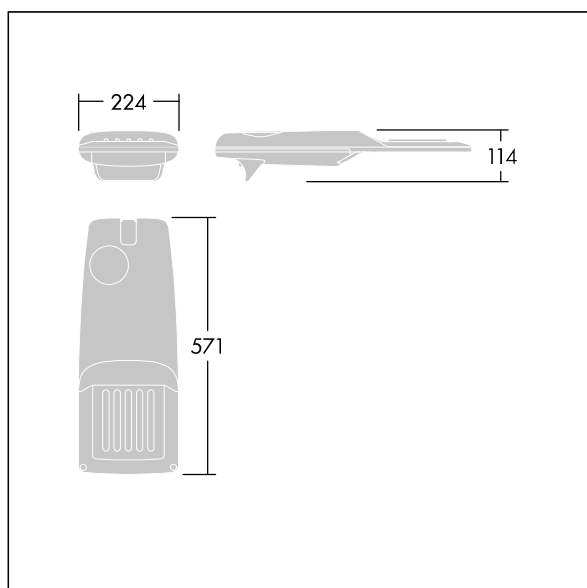

Mål: 571 x 224 x 114 mm  
Luminaire input power: 36,1 W  
Lysutbytte fra armatur: 5779 lm  
Armatureffektivitet: 160 lm/W  
Vekt: 6,49 kg  
Vindflate: 0.05 m<sup>2</sup>

TLG\_ISRP\_F\_PDB\_ANT.jpg

TLG\_ISRP\_M\_LD1.wmf