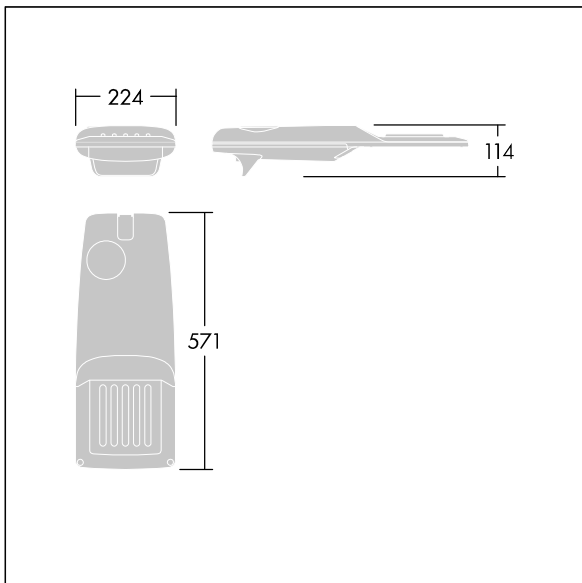

Isaro Pro

THORN

96275993 IP 24L50-740 EWR M BS 3550 CL2 T60F ->

Isaro Pro

En moderne LED-veilylsarmatur (liten) med 24 LED som drives av 500mA med Ekstra bredstrålende veioptikk. Programmerbar LED-driver. Klasse II elektrisk, IP66, IK09. Armaturhus: presstøpt aluminium (EN AC-44300), pulverlakkert teksturert antracitgrå (nær RAL7043). Utligger: presstøpt aluminium (EN AC-44300), pulverlakkert antracitgrå (nær RAL7043). Avskjerming: 5 mm tykt glass. Fester: rustfritt stål. Leveres med Ø60 mm festeanordningsadapter forhåndsmontert for mastetopp, 5° helling. Utstyrt med krets for 50% strømreduksjon, effektiv 3 timer før og 5 timer etter en kalkulert midnatt. Kan deaktiveres ved installasjon via en tilgjengelig intern bryter. Ferdigkablet med 8 m kabel. Med 4000K LED. Overspenningsvern: 10 kV enkeltpuls fellesmodus og 8 kV flerpuls fellesmodus og 6 kV flerpuls differensialmodus. Hvis permanent DALI-system er tilkoblet, 6 kV flerpuls felles- og differensialmodus.

Mål: 571 x 224 x 114 mm
Luminaire input power: 36,1 W
Lysutbytte fra armatur: 5779 lm
Armatureffektivitet: 160 lm/W
Vekt: 6,49 kg
Vindflate: 0.05 m²

TLG_ISRP_F_PDB_ANT.jpg

TLG_ISRP_M_LD1.wmf

Dette produktet inneholder en lyskilde med energieffektivitetsklasse D.