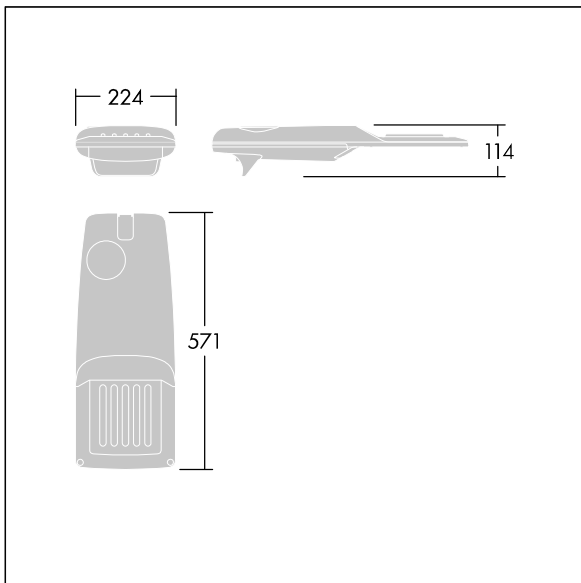

Isaro Pro

THORN

96275987 IP 24L70-740 EWR M BS 3550 CL2 T60F ->

Isaro Pro

En moderne LED-veilyssarmatur (liten) med 24 LED som drives av 700mA med Ekstra bredstrålende veioptikk. Programmerbar LED-driver. Klasse II elektrisk, IP66, IK09. Armaturhus: presstøpt aluminium (EN AC-44300), pulverlakkert teksturert antracitgrå (nær RAL7043). Utligger: presstøpt aluminium (EN AC-44300), pulverlakkert antracitgrå (nær RAL7043). Avskjerming: 5 mm tykt glass. Fester: rustfritt stål. Leveres med Ø60 mm festeanordningsadapter forhåndsmontert for mastetopp, 5° helling. Utstyrt med krets for 50% strømreduksjon, effektiv 3 timer før og 5 timer etter en kalkulert midnatt. Kan deaktiveres ved installasjon via en tilgjengelig intern bryter. Ferdigkablet med 8 m kabel. Med 4000K LED. Overspenningsvern: 10 kV enkeltimpuls fellesmodus og 8 kV flerimpuls fellesmodus og 6 kV flerimpuls differensialmodus. Hvis permanent DALI-system er tilkoblet, 6 kV flerimpuls felles- og differensialmodus.

Mål: 571 x 224 x 114 mm
Luminaire input power: 51,1 W
Lysutbytte fra armatur: 7751 lm
Armatureffektivitet: 152 lm/W
Vekt: 6,49 kg
Vindflate: 0.05 m²

TLG_ISRP_F_PDB_ANT.jpg

TLG_ISRP_M_LD1.wmf

Dette produktet inneholder en lyskilde med energieffektivitetsklasse D.