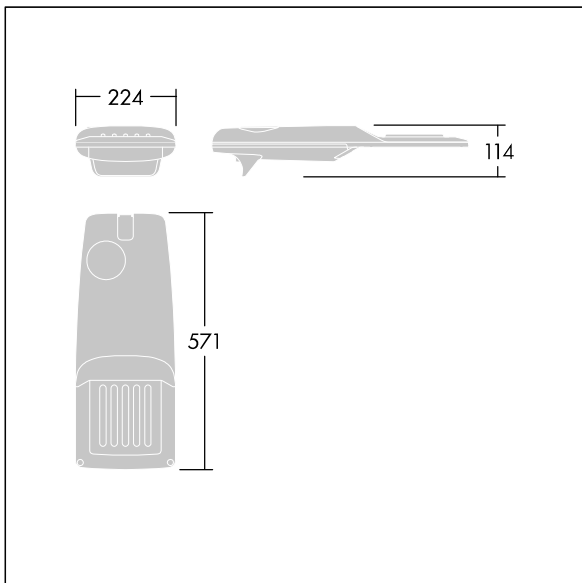

# THORN

96275979 IP 24L70-740 WR M BS 3550 CL2 T60F ->

Mål: 571 x 224 x 114 mm  
Luminaire input power: 51,1 W  
Lysutbytte fra armatur: 7919 lm  
Armatureffektivitet: 155 lm/W  
Vekt: 6,49 kg  
Vindflate: 0.05 m<sup>2</sup>

TLG\_ISRP\_F\_PDB\_ANT.jpg

TLG\_ISRP\_M\_LD1.wmf