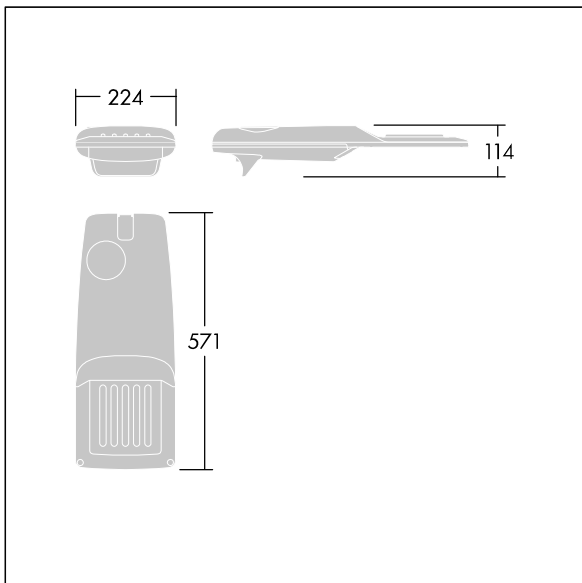

# THORN

96275977 IP 24L35-740 WR M BS 3550 CL2 T60F ->

Mål: 571 x 224 x 114 mm  
Luminaire input power: 25,7 W  
Lysutbytte fra armatur: 4288 lm  
Armatureffektivitet: 167 lm/W  
Vekt: 6,49 kg  
Vindflate: 0.05 m<sup>2</sup>

TLG\_ISRP\_F\_PDB\_ANT.jpg

TLG\_ISRP\_M\_LD1.wmf