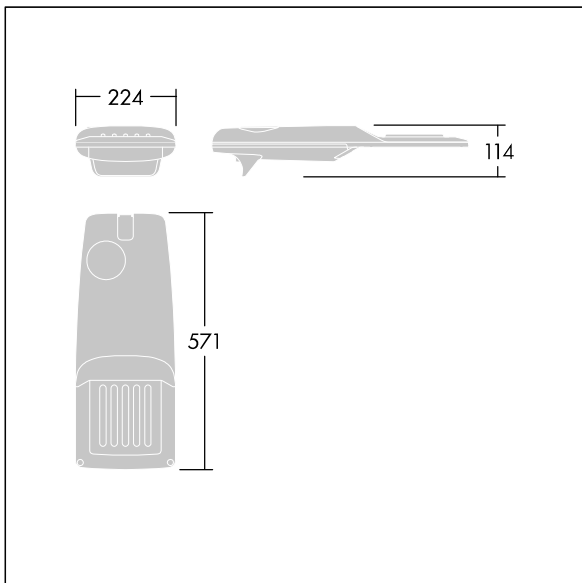

Isaro Pro

THORN

96275975 IP 12L70-740 WR M BS 3550 CL2 T60F ->

Isaro Pro

En moderne LED-veilylsarmatur (liten) med 12 LED som drives av 700mA med Bred veioptikk. Programmerbar LED-driver. Klasse II elektrisk, IP66, IK09. Armaturhus: presstøpt aluminium (EN AC-44300), pulverlakkert teksturert antracitgrå (nær RAL7043). Utligger: presstøpt aluminium (EN AC-44300), pulverlakkert antracitgrå (nær RAL7043). Avskjerming: 5 mm tykt glass. Fester: rustfritt stål. Leveres med Ø60 mm festeordningsadapter forhåndsmontert for mastetopp, 5° helling. Utstyrt med krets for 50% strømreduksjon, effektiv 3 timer før og 5 timer etter en kalkulert midnatt. Kan deaktiveres ved installasjon via en tilgjengelig intern bryter. Ferdigkablet med 6 m kabel. Med 4000K LED. Overspenningsvern: 10 kV enkeltpuls fellesmodus og 8 kV flerpuls fellesmodus og 6 kV flerpuls differensialmodus. Hvis permanent DALI-system er tilkoblet, 6 kV flerpuls felles- og differensialmodus.

Mål: 571 x 224 x 114 mm
Luminaire input power: 26,2 W
Lysutbytte fra armatur: 3978 lm
Armatureffektivitet: 152 lm/W
Vekt: 6,24 kg
Vindflate: 0.05 m²

TLG_ISRP_F_PDB_ANT.jpg

TLG_ISRP_M_LD1.wmf

Dette produktet inneholder en lyskilde med energieffektivitetsklasse D.