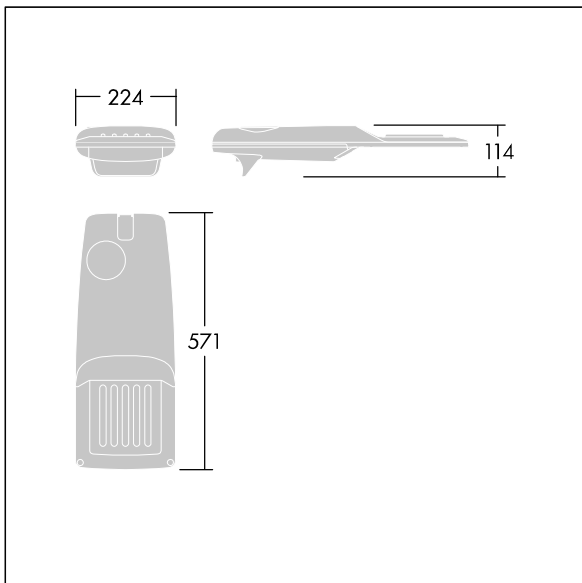

Isaro Pro

THORN

96275973 IP 12L35-740 WR M BS 3550 CL2 T60F ->

Isaro Pro

En moderne LED-veilylsarmatur (liten) med 12 LED som drives av 350mA med Bred veioptikk. Programmerbar LED-driver. Klasse II elektrisk, IP66, IK09. Armaturhus: presstøpt aluminium (EN AC-44300), pulverlakkert teksturert antracitgrå (nær RAL7043). Utligger: presstøpt aluminium (EN AC-44300), pulverlakkert antracitgrå (nær RAL7043). Avskjerming: 5 mm tykt glass. Fester: rustfritt stål. Leveres med Ø60 mm festeordningsadapter forhåndsmontert for mastetopp, 5° helling. Utstyrt med krets for 50% strømreduksjon, effektiv 3 timer før og 5 timer etter en kalkulert midnatt. Kan deaktiveres ved installasjon via en tilgjengelig intern bryter. Ferdigkablet med 6 m kabel. Med 4000K LED. Overspenningsvern: 10 kV enkeltpuls fellesmodus og 8 kV flerpuls fellesmodus og 6 kV flerpuls differensialmodus. Hvis permanent DALI-system er tilkoblet, 6 kV flerpuls felles- og differensialmodus.

Mål: 571 x 224 x 114 mm
Luminaire input power: 13,2 W
Lysutbytte fra armatur: 2148 lm
Armatureffektivitet: 163 lm/W
Vekt: 6,24 kg
Vindflate: 0.05 m²

TLG_ISRP_F_PDB_ANT.jpg

TLG_ISRP_M_LD1.wmf

Dette produktet inneholder en lyskilde med energieffektivitetsklasse D.