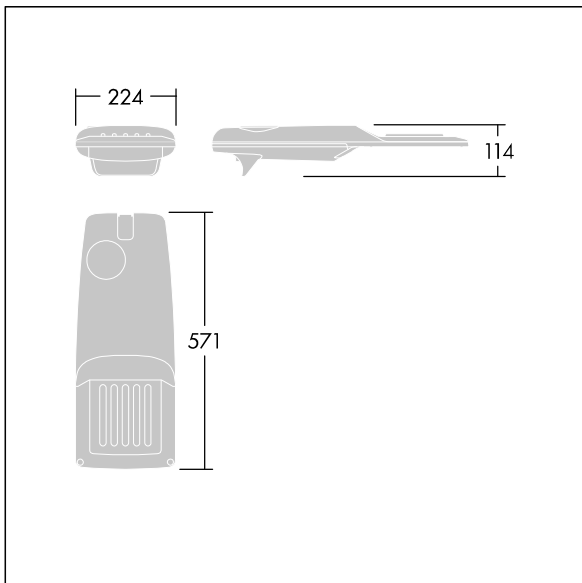

Isaro Pro

THORN

96275923 IP 24L35-740 EWR M BS 3550 CL2 M60 ANT

Isaro Pro

En moderne LED-veilylsarmatur (liten) med 24 LED som drives av 350mA med Ekstra bredstrålende veioptikk. Programmerbar LED-driver. Klasse II elektrisk, IP66, IK09. Armaturhus: presstøpt aluminium (EN AC-44300), pulverlakkert teksturert antracitgrå (nær RAL7043). Utligger: presstøpt aluminium (EN AC-44300), pulverlakkert antracitgrå (nær RAL7043). Avskjerming: 5 mm tykt glass. Fester: rustfritt stål. Leveres med Ø60 mm festeanordningsadapter som kan monteres på mastetopp (0°/5°/10°/15°/20° helling) eller utliggerarm (-15°/-10°/-5°/0°/5°/10°/15° helling). Utstyrt med krets for 50% strømreduksjon, effektiv 3 timer før og 5 timer etter en kalkulert midnatt. Kan deaktiveres ved installasjon via en tilgjengelig intern bryter. Med 4000K LED. Overspenningsvern: 10 kV enkeltimpuls fellesmodus og 8 kV flerimpuls fellesmodus og 6 kV flerimpuls differensialmodus. Hvis permanent DALI-system er tilkoblet, 6 kV flerimpuls felles- og differensialmodus.

Mål: 571 x 224 x 114 mm
Luminaire input power: 25,7 W
Lysutbytte fra armatur: 4197 lm
Armatureffektivitet: 163 lm/W
Vekt: 5,53 kg
Vindflate: 0.05 m²

TLG_ISRP_F_PDB_ANT.jpg

TLG_ISRP_M_LD1.wmf

Dette produktet inneholder en lyskilde med energieffektivitetsklasse D.