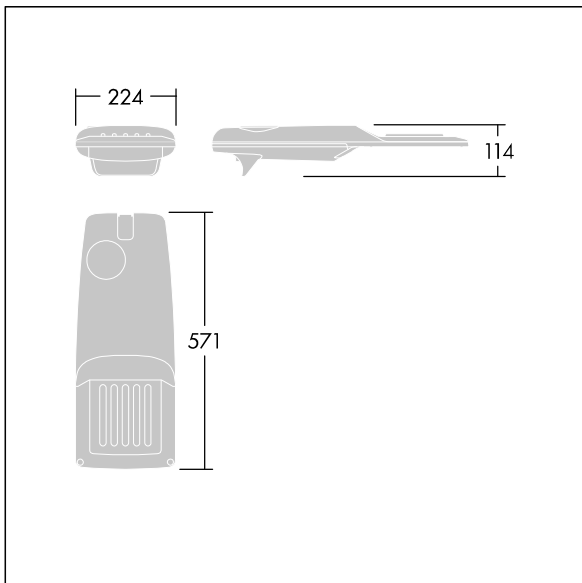

Isaro Pro

THORN

96275919 IP 12L70-740 EWR M BS 3550 CL2 M60 ANT

Isaro Pro

En moderne LED-veilylsarmatur (liten) med 12 LED som drives av 700mA med Ekstra bredstrålende veioptikk. Programmerbar LED-driver. Klasse II elektrisk, IP66, IK09. Armaturhus: presstøpt aluminium (EN AC-44300), pulverlakkert teksturert antracitgrå (nær RAL7043). Utligger: presstøpt aluminium (EN AC-44300), pulverlakkert antracitgrå (nær RAL7043). Avskjerming: 5 mm tykt glass. Fester: rustfritt stål. Leveres med Ø60 mm festeanordningsadapter som kan monteres på mastetopp (0°/5°/10°/15°/20° helling) eller utliggerarm (-15°/-10°/-5°/0°/5°/10°/15° helling). Utstyrt med krets for 50% strømreduksjon, effektiv 3 timer før og 5 timer etter en kalkulert midnatt. Kan deaktiveres ved installasjon via en tilgjengelig intern bryter. Med 4000K LED. Overspenningsvern: 10 kV enkeltimpuls fellesmodus og 8 kV flerimpuls fellesmodus og 6 kV flerimpuls differensialmodus. Hvis permanent DALI-system er tilkoblet, 6 kV flerimpuls felles- og differensialmodus.

Mål: 571 x 224 x 114 mm
Luminaire input power: 26,2 W
Lysutbytte fra armatur: 3893 lm
Armatureffektivitet: 149 lm/W
Vekt: 5,48 kg
Vindflate: 0.05 m²

TLG_ISRP_F_PDB_ANT.jpg

TLG_ISRP_M_LD1.wmf

Dette produktet inneholder en lyskilde med energieffektivitetsklasse D.