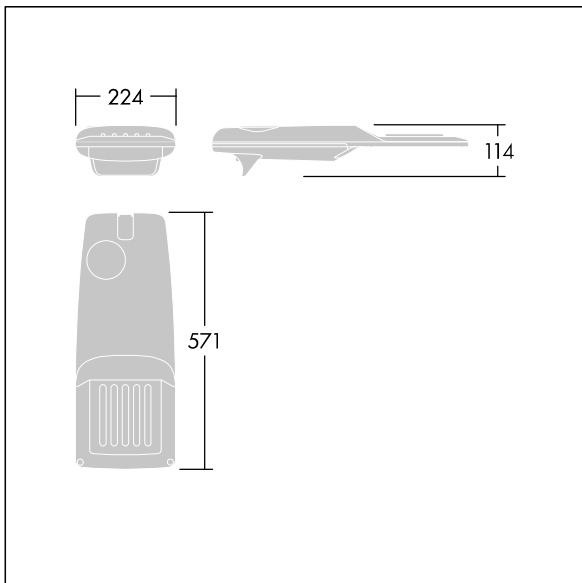

Isaro Pro

THORN

96275915 IP 12L35-740 EWR M BS 3550 CL2 M60 ANT

Isaro Pro

En moderne LED-veilylsarmatur (liten) med 12 LED som drives av 350mA med Ekstra bredstrålende veioptikk. Programmerbar LED-driver. Klasse II elektrisk, IP66, IK09. Armaturhus: presstøpt aluminium (EN AC-44300), pulverlakkert teksturert antracitgrå (nær RAL7043). Utligger: presstøpt aluminium (EN AC-44300), pulverlakkert antracitgrå (nær RAL7043). Avskjerming: 5 mm tykt glass. Fester: rustfritt stål. Leveres med Ø60 mm festeanordningsadapter som kan monteres på mastetopp (0°/5°/10°/15°/20° helling) eller utliggerarm (-15°/-10°/-5°/0°/5°/10°/15° helling). Utstyrt med krets for 50% strømreduksjon, effektiv 3 timer før og 5 timer etter en kalkulert midnatt. Kan deaktiveres ved installasjon via en tilgjengelig intern bryter. Med 4000K LED. Overspenningsvern: 10 kV enkeltimpuls fellesmodus og 8 kV flerimpuls fellesmodus og 6 kV flerimpuls differensialmodus. Hvis permanent DALI-system er tilkoblet, 6 kV flerimpuls felles- og differensialmodus.

Mål: 571 x 224 x 114 mm
Luminaire input power: 13,2 W
Lysutbytte fra armatur: 2102 lm
Armatureffektivitet: 159 lm/W
Vekt: 5,48 kg
Vindflate: 0.05 m²

TLG_ISRP_F_PDB_ANT.jpg

TLG_ISRP_M_LD1.wmf

Dette produktet inneholder en lyskilde med energieffektivitetsklasse D.