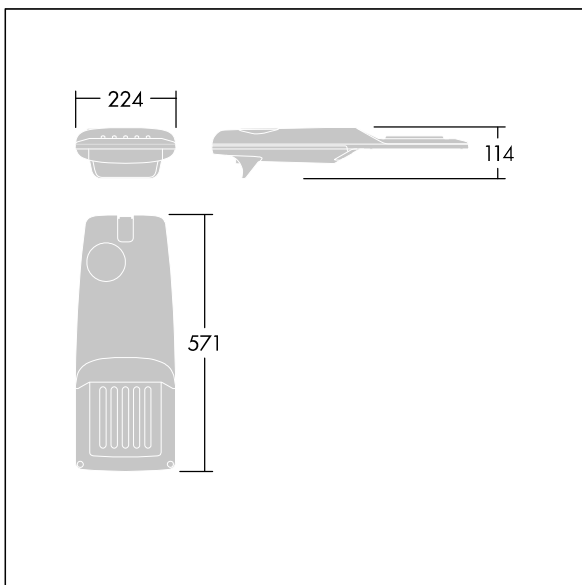

Isaro Pro

96275905 IP 24L70-740 WR M BS 3550 CL2 M60 ANT

THORN

Isaro Pro

En moderne LED-veilylsarmatur (liten) med 24 LED som drives av 700mA med Bred veioptikk. Programmerbar LED-driver. Klasse II elektrisk, IP66, IK09. Armaturhus: presstøpt aluminium (EN AC-44300), pulverlakkert teksturert antracitgrå (nær RAL7043). Utligger: presstøpt aluminium (EN AC-44300), pulverlakkert antracitgrå (nær RAL7043). Avskjerming: 5 mm tykt glass. Fester: rustfritt stål. Leveres med Ø60 mm festeanordningsadapter som kan monteres på mastetopp (0°/5°/10°/15°/20° helling) eller utliggerarm (-15°/-10°/-5°/0°/5°/10°/15° helling). Utstyrt med krets for 50% strømreduksjon, effektiv 3 timer før og 5 timer etter en kalkulert midnatt. Kan deaktiveres ved installasjon via en tilgjengelig intern bryter. Med 4000K LED. Overspenningsvern: 10 kV enkeltpuls fellesmodus og 8 kV flerpuls fellesmodus og 6 kV flerpuls differensialmodus. Hvis permanent DALI-system er tilkoblet, 6 kV flerpuls felles- og differensialmodus.

Mål: 571 x 224 x 114 mm
Luminaire input power: 51,1 W
Lysutbytte fra armatur: 7919 lm
Armatureffektivitet: 155 lm/W
Vekt: 5,53 kg
Vindflate: 0.05 m²

TLG_ISRP_F_PDB_ANT.jpg

TLG_ISRP_M_LD1.wmf

Dette produktet inneholder en lyskilde med energieffektivitetsklasse D.