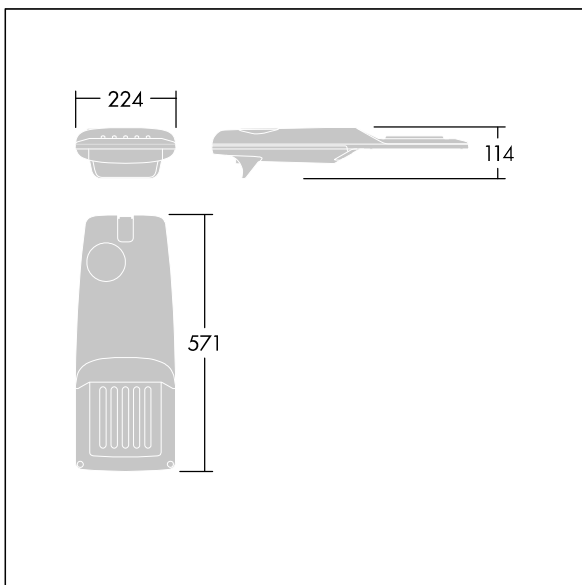

Isaro Pro

THORN

96275901 IP 24L35-740 WR M BS 3550 CL2 M60 ANT

Isaro Pro

En moderne LED-veilylsarmatur (liten) med 24 LED som drives av 350mA med Bred veioptikk. Programmerbar LED-driver. Klasse II elektrisk, IP66, IK09. Armaturhus: presstøpt aluminium (EN AC-44300), pulverlakkert teksturert antracitgrå (nær RAL7043). Utligger: presstøpt aluminium (EN AC-44300), pulverlakkert antracitgrå (nær RAL7043). Avskjerming: 5 mm tykt glass. Fester: rustfritt stål. Leveres med Ø60 mm festeanordningsadapter som kan monteres på mastetopp (0°/5°/10°/15°/20° helling) eller utliggerarm (-15°/-10°/-5°/0°/5°/10°/15° helling). Utstyrt med krets for 50% strømreduksjon, effektiv 3 timer før og 5 timer etter en kalkulert midnatt. Kan deaktiveres ved installasjon via en tilgjengelig intern bryter. Med 4000K LED. Overspenningsvern: 10 kV enkeltpuls fellesmodus og 8 kV flerpuls fellesmodus og 6 kV flerpuls differensialmodus. Hvis permanent DALI-system er tilkoblet, 6 kV flerpuls felles- og differensialmodus.

Mål: 571 x 224 x 114 mm
Luminaire input power: 25,7 W
Lysutbytte fra armatur: 4288 lm
Armatureffektivitet: 167 lm/W
Vekt: 5,53 kg
Vindflate: 0.05 m²

TLG_ISRP_F_PDB_ANT.jpg

TLG_ISRP_M_LD1.wmf

Dette produktet inneholder en lyskilde med energieffektivitetsklasse D.