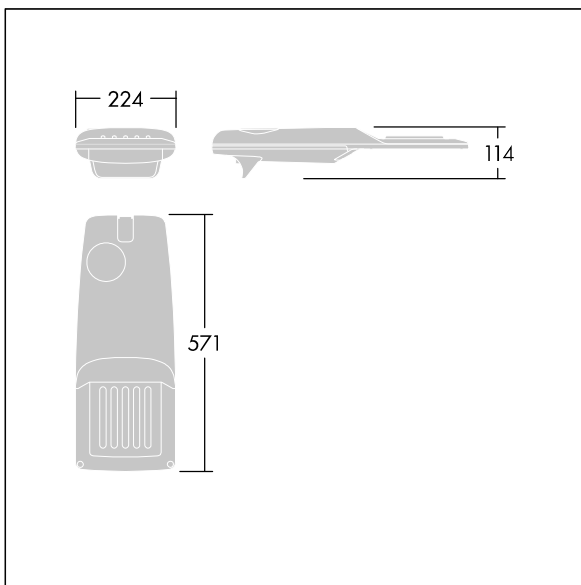

Isaro Pro

96275901 IP 24L35-740 WR M BS 3550 CL2 M60 ANT

THORN

Isaro Pro

En moderne LED-veilylsarmatur (liten) med 24 LED som drives av 350mA med Bred veioptikk. Programmerbar LED-driver. Klasse II elektrisk, IP66, IK09. Armaturhus: presstøpt aluminium (EN AC-44300), pulverlakkert teksturert antracitgrå (nær RAL7043). Utligger: presstøpt aluminium (EN AC-44300), pulverlakkert antracitgrå (nær RAL7043). Avskjerming: 5 mm tykt glass. Fester: rustfritt stål. Leveres med Ø60 mm festeanordningsadapter som kan monteres på mastetopp (0°/5°/10°/15°/20° helling) eller utliggerarm (-15°/-10°/-5°/0°/5°/10°/15° helling). Utstyrt med krets for 50% strømreduksjon, effektiv 3 timer før og 5 timer etter en kalkulert midnatt. Kan deaktiveres ved installasjon via en tilgjengelig intern bryter. Med 4000K LED. Overspenningsvern: 10 kV enkeltpuls fellesmodus og 8 kV flerpuls fellesmodus og 6 kV flerpuls differensialmodus. Hvis permanent DALI-system er tilkoblet, 6 kV flerpuls felles- og differensialmodus.

Mål: 571 x 224 x 114 mm
Luminaire input power: 25,7 W
Lysutbytte fra armatur: 4288 lm
Armatureffektivitet: 167 lm/W
Vekt: 5,53 kg
Vindflate: 0.05 m²

TLG_ISRP_F_PDB_ANT.jpg

TLG_ISRP_M_LD1.wmf

Dette produktet inneholder en lyskilde med energieffektivitetsklasse D.