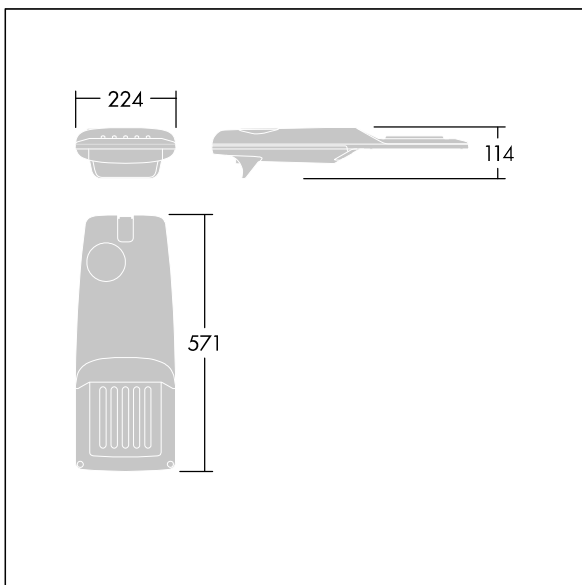

Isaro Pro

96275897 IP 12L70-740 WR M BS 3550 CL2 M60 ANT

THORN

Isaro Pro

En moderne LED-veilylsarmatur (liten) med 12 LED som drives av 700mA med Bred veioptikk. Programmerbar LED-driver. Klasse II elektrisk, IP66, IK09. Armaturhus: presstøpt aluminium (EN AC-44300), pulverlakkert teksturert antracitgrå (nær RAL7043). Utligger: presstøpt aluminium (EN AC-44300), pulverlakkert antracitgrå (nær RAL7043). Avskjerming: 5 mm tykt glass. Fester: rustfritt stål. Leveres med Ø60 mm festeanordningsadapter som kan monteres på mastetopp (0°/5°/10°/15°/20° helling) eller utliggerarm (-15°/-10°/-5°/0°/5°/10°/15° helling). Utstyrt med krets for 50% strømreduksjon, effektiv 3 timer før og 5 timer etter en kalkulert midnatt. Kan deaktiveres ved installasjon via en tilgjengelig intern bryter. Med 4000K LED. Overspenningsvern: 10 kV enkeltpuls fellesmodus og 8 kV flerpuls fellesmodus og 6 kV flerpuls differensialmodus. Hvis permanent DALI-system er tilkoblet, 6 kV flerpuls felles- og differensialmodus.

Mål: 571 x 224 x 114 mm
Luminaire input power: 26,2 W
Lysutbytte fra armatur: 3978 lm
Armatureffektivitet: 152 lm/W
Vekt: 5,48 kg
Vindflate: 0.05 m²

TLG_ISRP_F_PDB_ANT.jpg

TLG_ISRP_M_LD1.wmf

Dette produktet inneholder en lyskilde med energieffektivitetsklasse D.