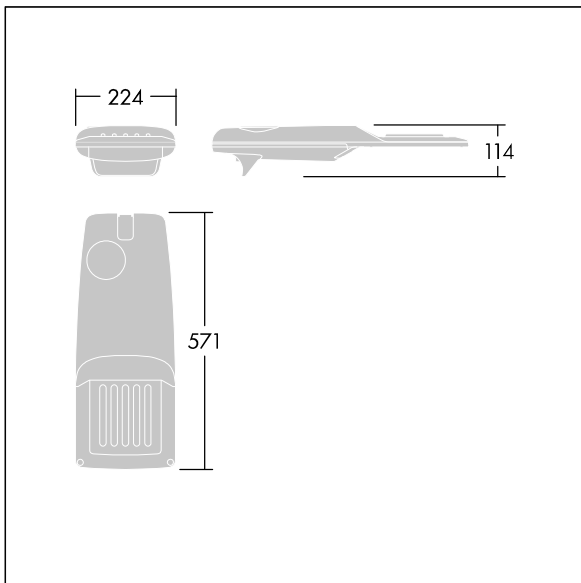

Isaro Pro

96275897 IP 12L70-740 WR M BS 3550 CL2 M60 ANT

THORN

Isaro Pro

En moderne LED-veilylsarmatur (liten) med 12 LED som drives av 700mA med Bred veioptikk. Programmerbar LED-driver. Klasse II elektrisk, IP66, IK09. Armaturhus: presstøpt aluminium (EN AC-44300), pulverlakkert teksturert antracitgrå (nær RAL7043). Utligger: presstøpt aluminium (EN AC-44300), pulverlakkert antracitgrå (nær RAL7043). Avskjerming: 5 mm tykt glass. Fester: rustfritt stål. Leveres med Ø60 mm festeanordningsadapter som kan monteres på mastetopp (0°/5°/10°/15°/20° helling) eller utliggerarm (-15°/-10°/-5°/0°/5°/10°/15° helling). Utstyrt med krets for 50% strømreduksjon, effektiv 3 timer før og 5 timer etter en kalkulert midnatt. Kan deaktiveres ved installasjon via en tilgjengelig intern bryter. Med 4000K LED. Overspenningsvern: 10 kV enkeltpuls fellesmodus og 8 kV flerpuls fellesmodus og 6 kV flerpuls differensialmodus. Hvis permanent DALI-system er tilkoblet, 6 kV flerpuls felles- og differensialmodus.

Mål: 571 x 224 x 114 mm
Luminaire input power: 26,2 W
Lysutbytte fra armatur: 3978 lm
Armatureffektivitet: 152 lm/W
Vekt: 5,48 kg
Vindflate: 0.05 m²

TLG_ISRP_F_PDB_ANT.jpg

TLG_ISRP_M_LD1.wmf

Dette produktet inneholder en lyskilde med energieffektivitetsklasse D.