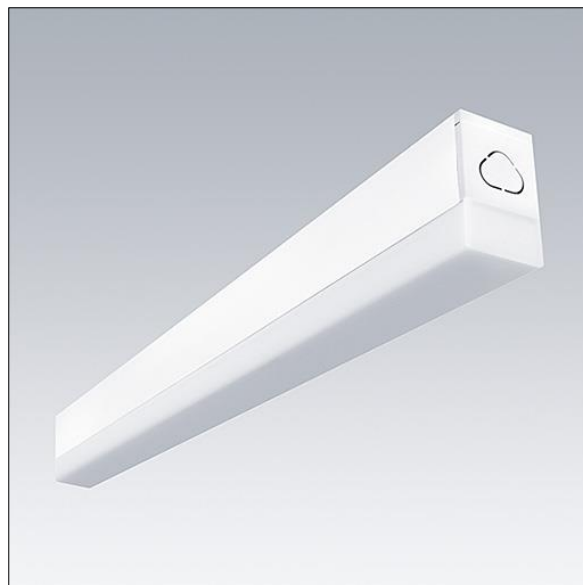

Equaline Mini

96630781 EQUAMINI L580 LED2100-840 HFX

THORN

IP20 IK06      T_a35

Equaline Mini

En smal Utenpåliggende montering LED-lyslisterarmatur.
Elektronisk, Forkoblingsutstyr med DALI-dimming. Klasse I elektrisk. IP20, IK06. Armaturhus: ekstrudert aluminium anodisert finish. Avskjerming: opal polykarbonatplast.
Endestykke: Tofarget sprøytet polykarbonatplast. Elektrisk tilkobling via luke bak på armaturhuset. Rekkemontering mulig. Med 4000K LED

Mål: 580 x 37 x 60 mm
Luminaire input power: 18,8 W
Lysutbytte fra armatur: 2189 lm
Armatureffektivitet: 116 lm/W
Vekt: 0,75 kg

TLG_EQUM_F_ST.jpg

TLG_EQUM_M_LD1.wmf

Dette produktet inneholder en lyskilde med energieffektivitetsklasse C.